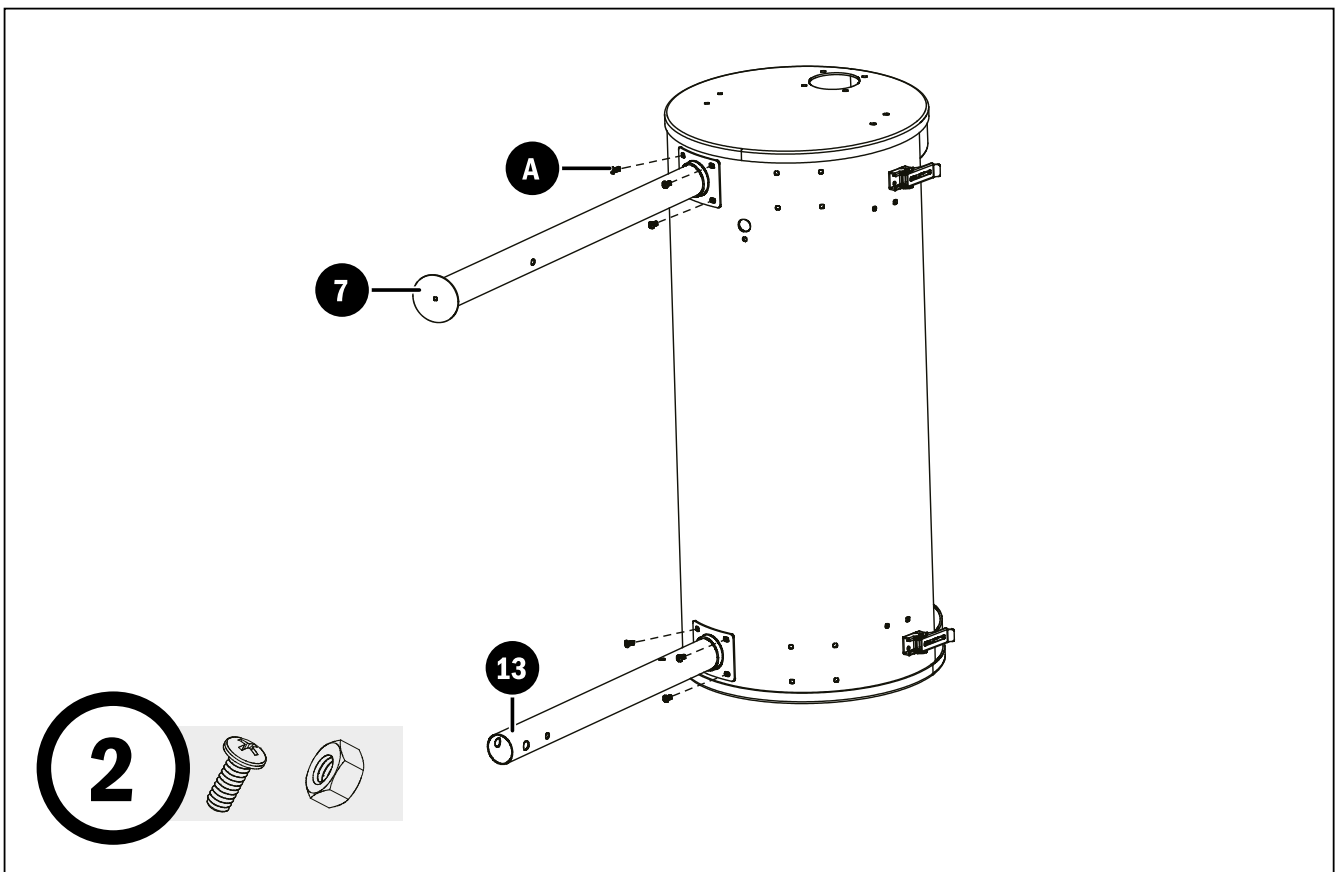

**MONTAGEANLEITUNG • ASSEMBLY INSTRUCTIONS • GUIDE DE MONTAGE
INSTRUCCIONES DE MONTAJE • ISTRUZIONI DI MONTAGGIO**