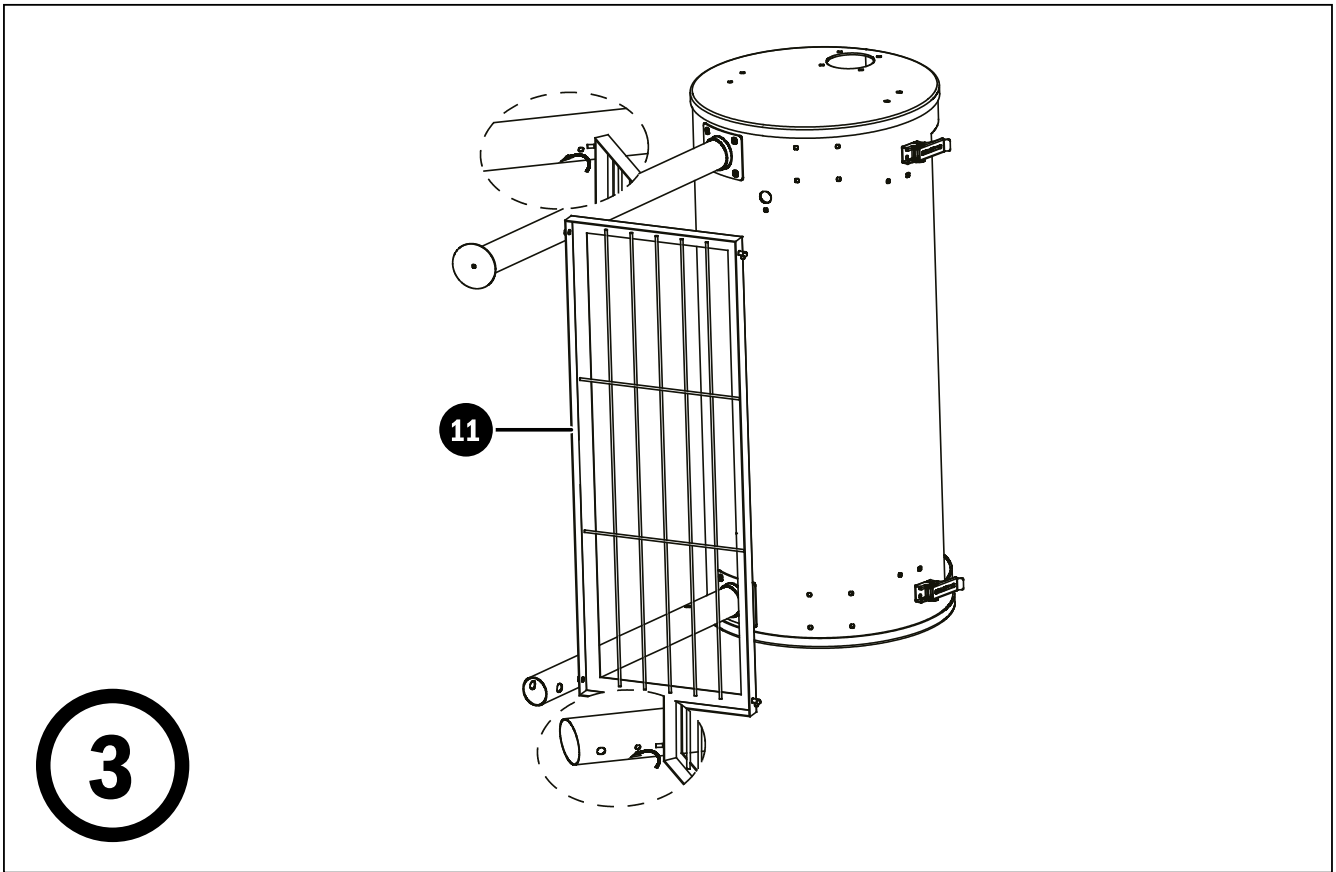

**MONTAGEANLEITUNG • ASSEMBLY INSTRUCTIONS • GUIDE DE MONTAGE
INSTRUCCIONES DE MONTAJE • ISTRUZIONI DI MONTAGGIO**