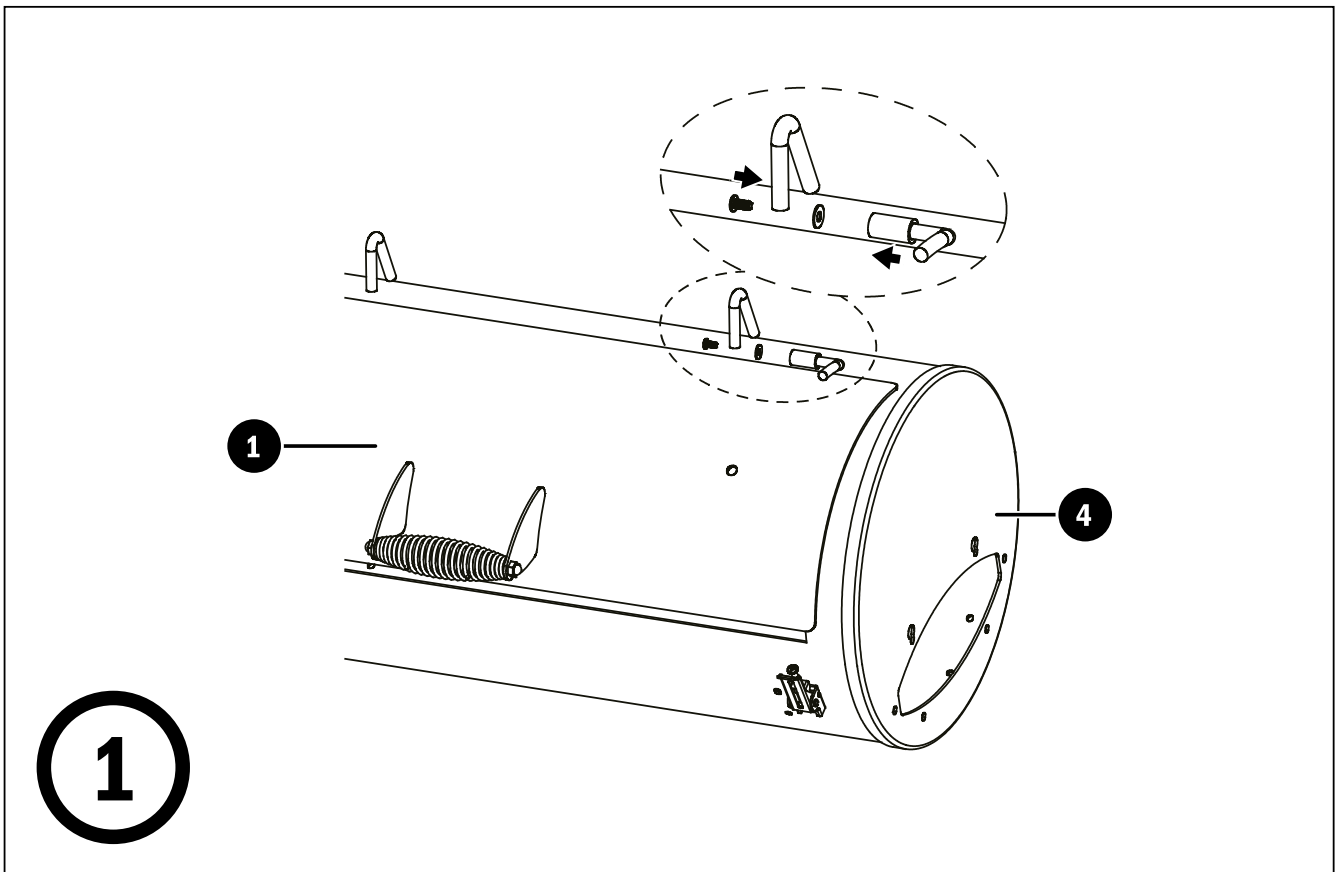

**MONTAGEANLEITUNG • ASSEMBLY INSTRUCTIONS • GUIDE DE MONTAGE
INSTRUCCIONES DE MONTAJE • ISTRUZIONI DI MONTAGGIO**