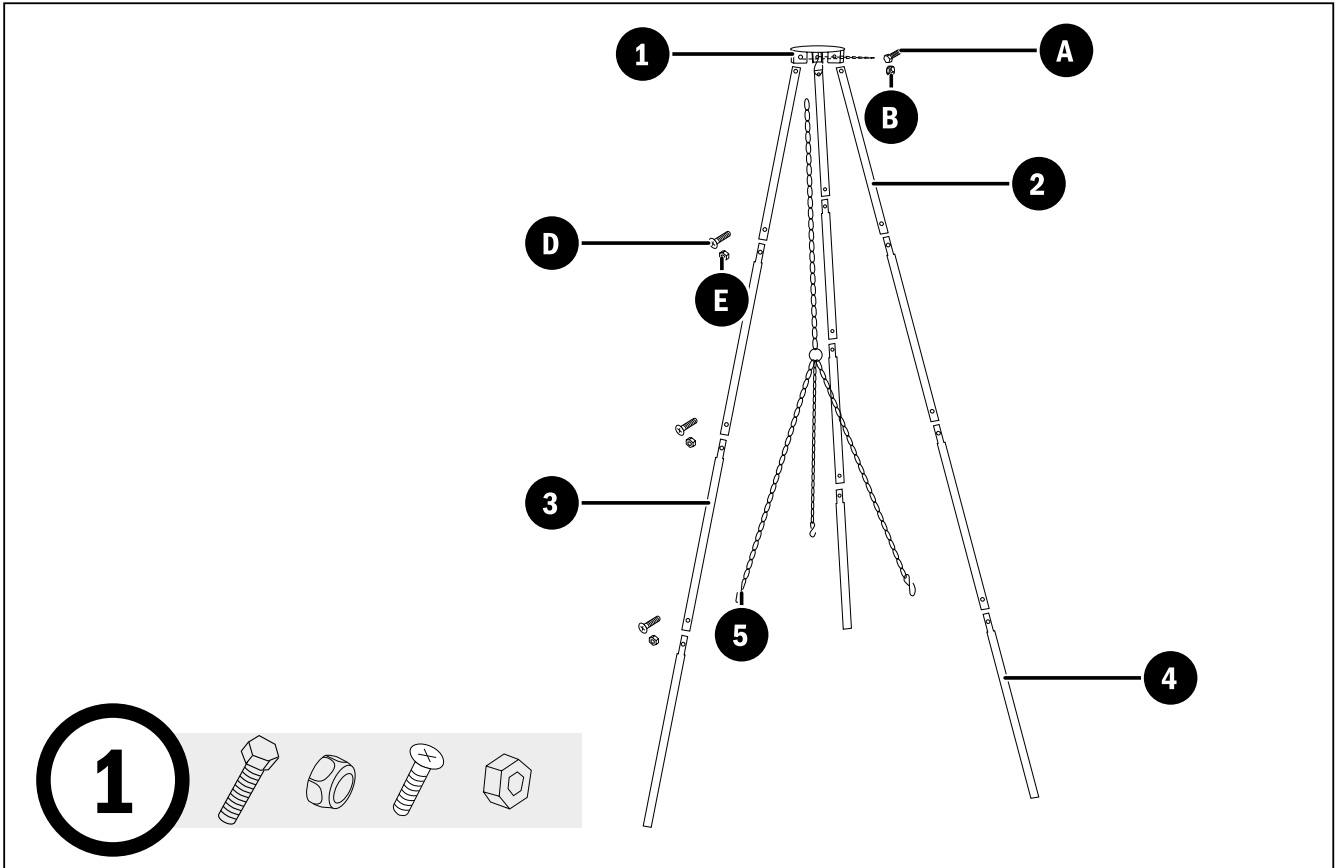

GELIEFERTE EINZELTEILE • DELIVERED ITEMS • PIÈCES LIVRÉES • ARTÍCULOS SUMINISTRADOS
COMPONENTI FORNITI