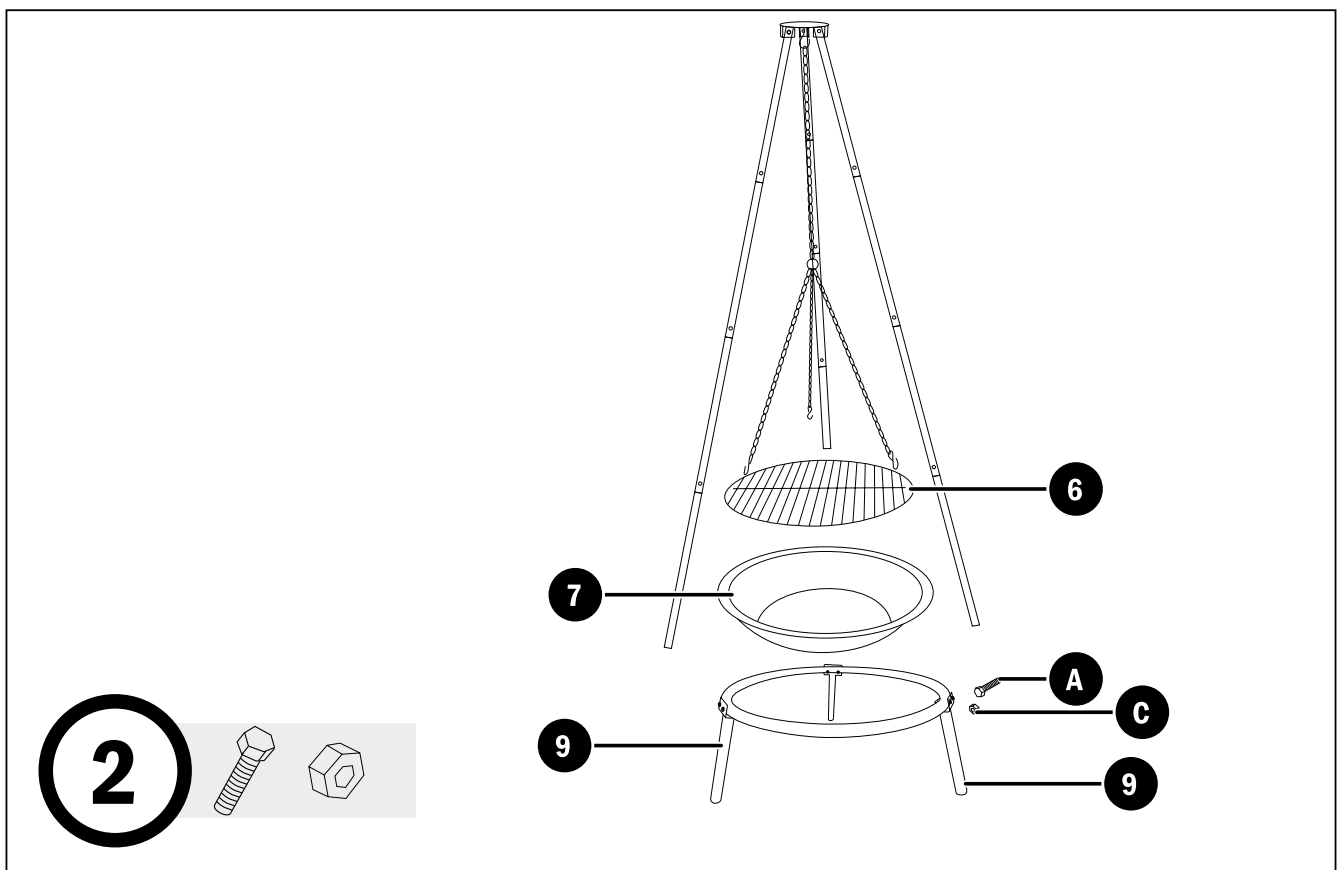

GELIEFERTE EINZELTEILE • DELIVERED ITEMS • PIÈCES LIVRÉES • ARTÍCULOS SUMINISTRADOS
COMPONENTI FORNITI