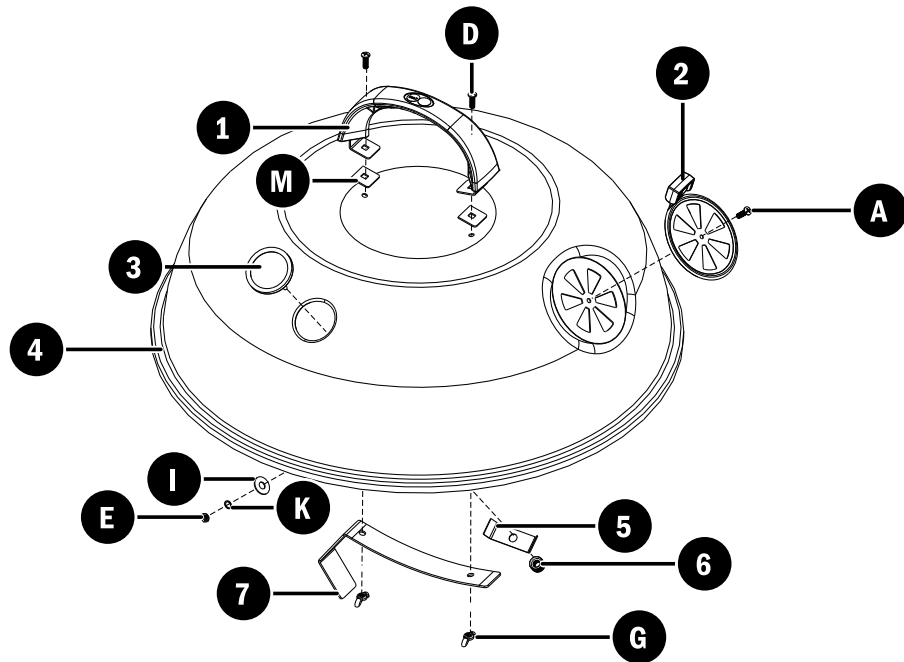

MONTAGEANLEITUNG • ASSEMBLY INSTRUCTIONS • GUIDE DE MONTAGE • INSTRUCCIONES DE MONTAJE • ISTRUZIONI DI MONTAGGIO