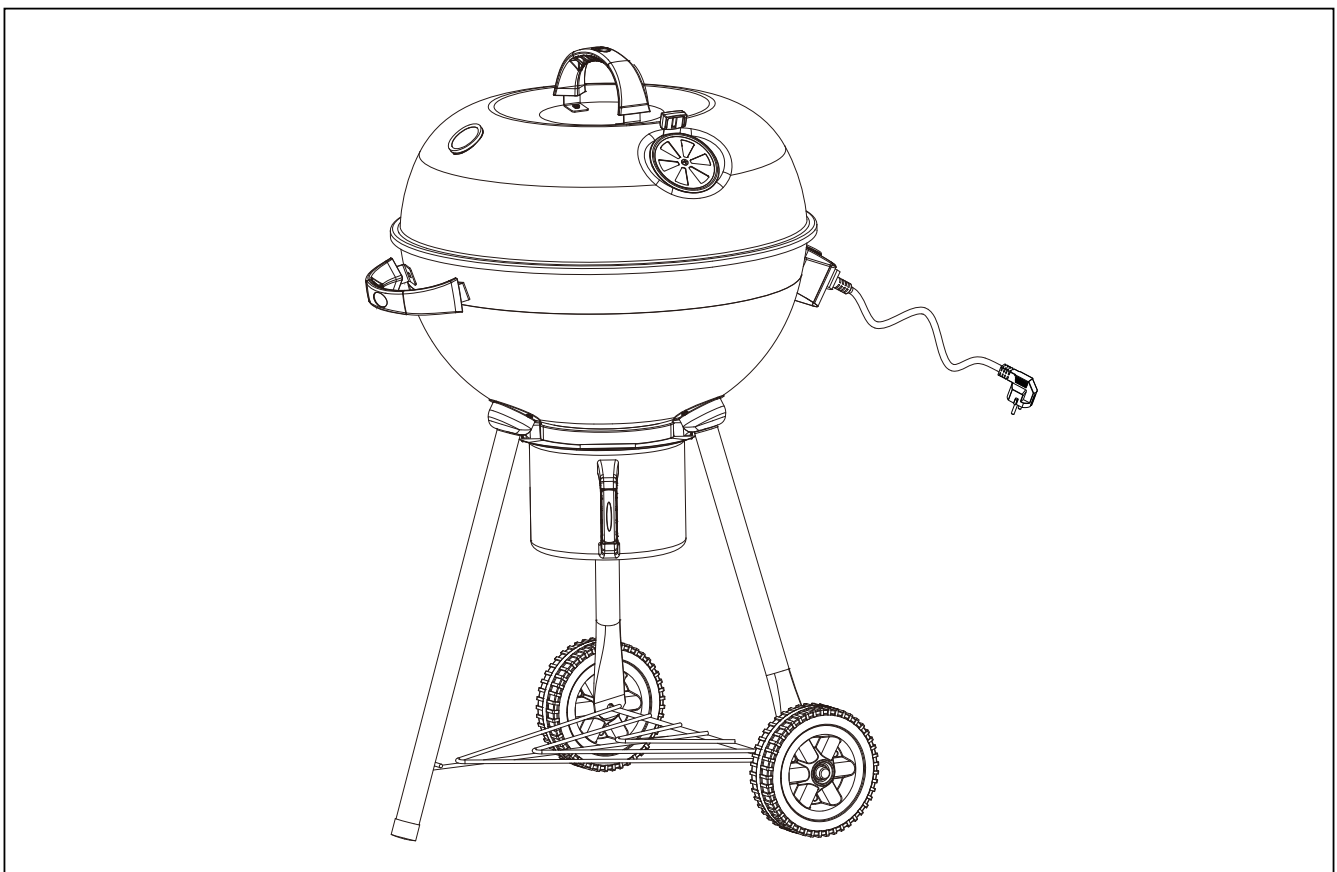

MONTAGEANLEITUNG • ASSEMBLY INSTRUCTIONS • GUIDE DE MONTAGE • INSTRUCCIONES DE MONTAJE • ISTRUZIONI DI MONTAGGIO