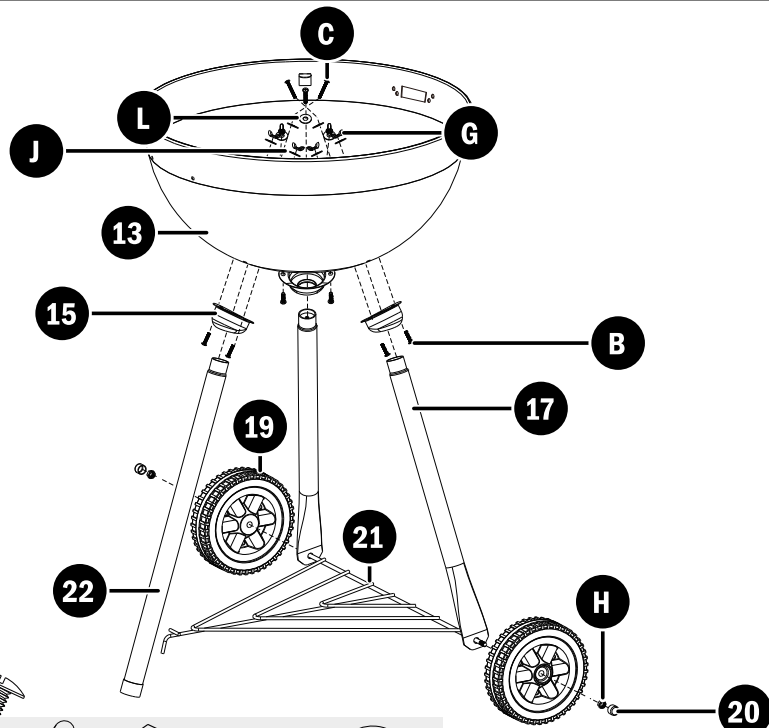

MONTAGEANLEITUNG • ASSEMBLY INSTRUCTIONS • GUIDE DE MONTAGE • INSTRUCCIONES DE MONTAJE • ISTRUZIONI DI MONTAGGIO