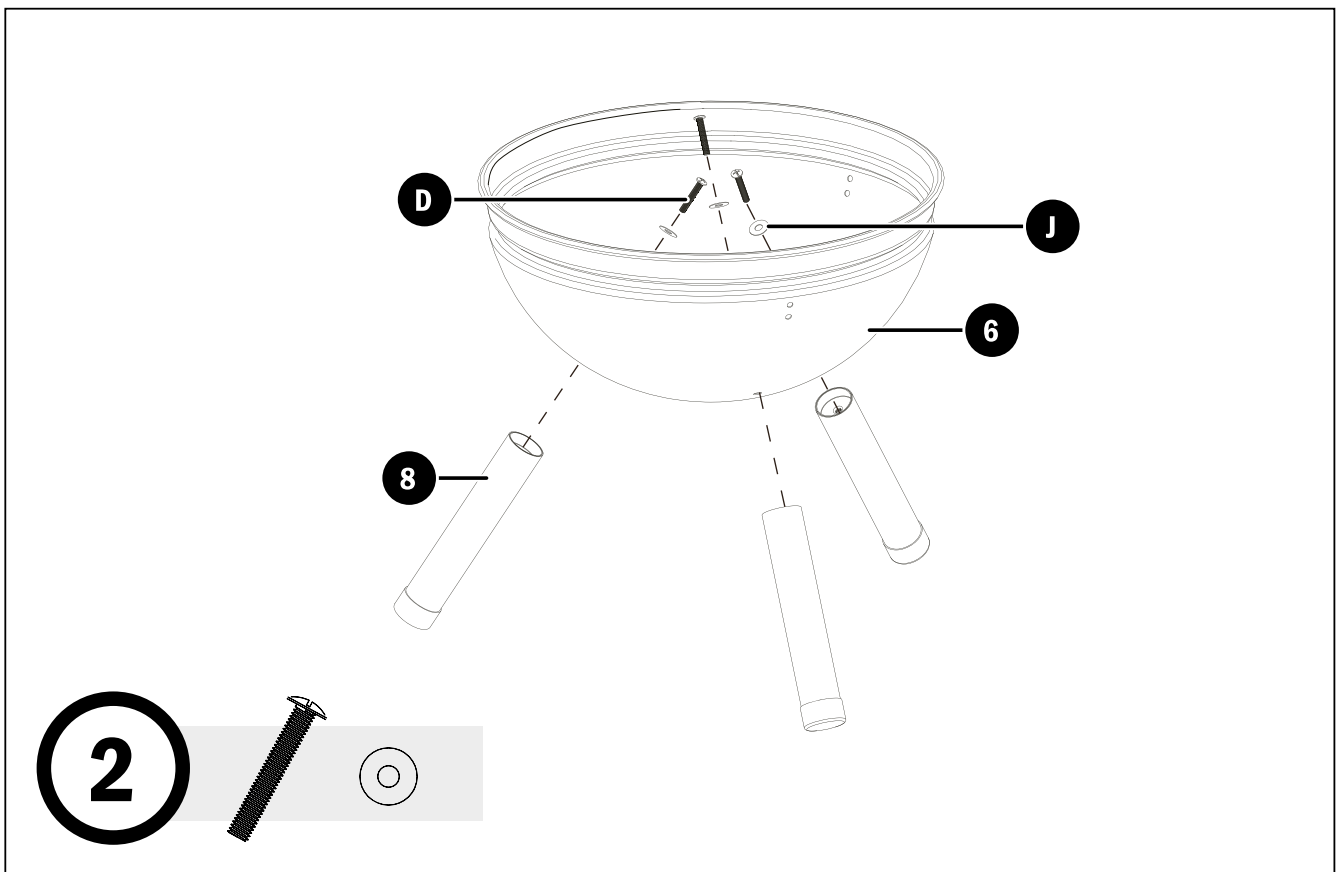

MONTAGEANLEITUNG • ASSEMBLY INSTRUCTIONS • GUIDE DE MONTAGE • INSTRUCCIONES DE MONTAJE • ISTRUZIONI DI MONTAGGIO