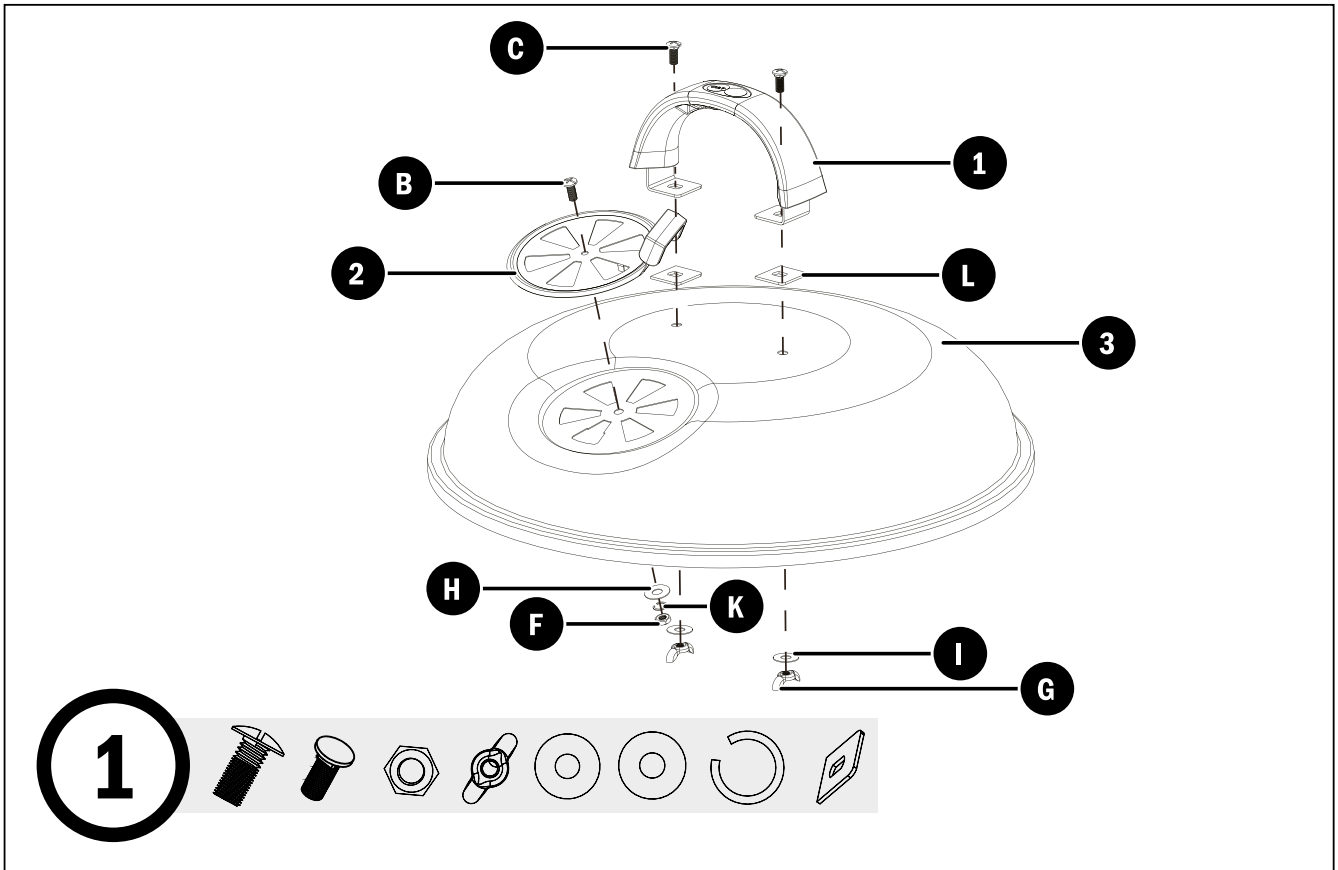

MONTAGEANLEITUNG • ASSEMBLY INSTRUCTIONS • GUIDE DE MONTAGE • INSTRUCCIONES DE MONTAJE • ISTRUZIONI DI MONTAGGIO