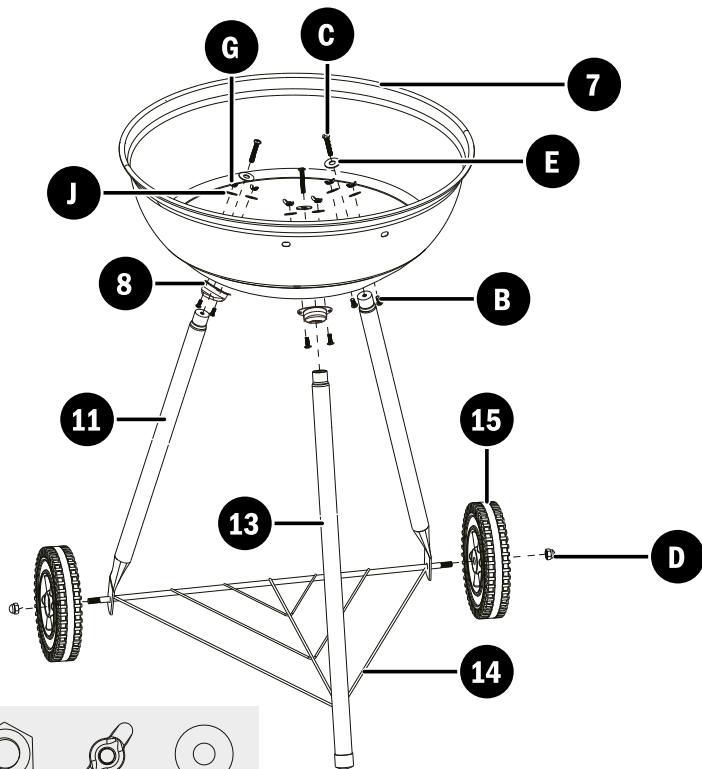

MONTAGEANLEITUNG • ASSEMBLY INSTRUCTIONS • GUIDE DE MONTAGE • INSTRUCCIONES DE MONTAJE • ISTRUZIONI DI MONTAGGIO