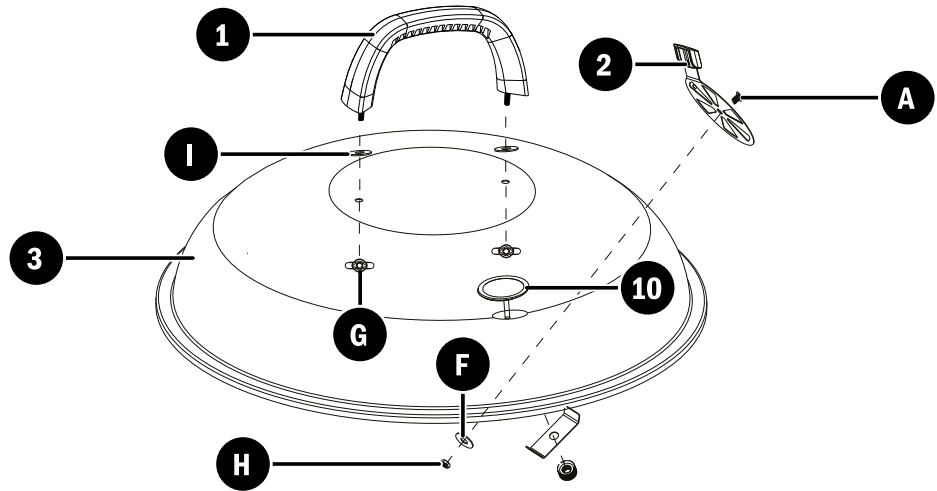

MONTAGEANLEITUNG • ASSEMBLY INSTRUCTIONS • GUIDE DE MONTAGE • INSTRUCCIONES DE MONTAJE • ISTRUZIONI DI MONTAGGIO