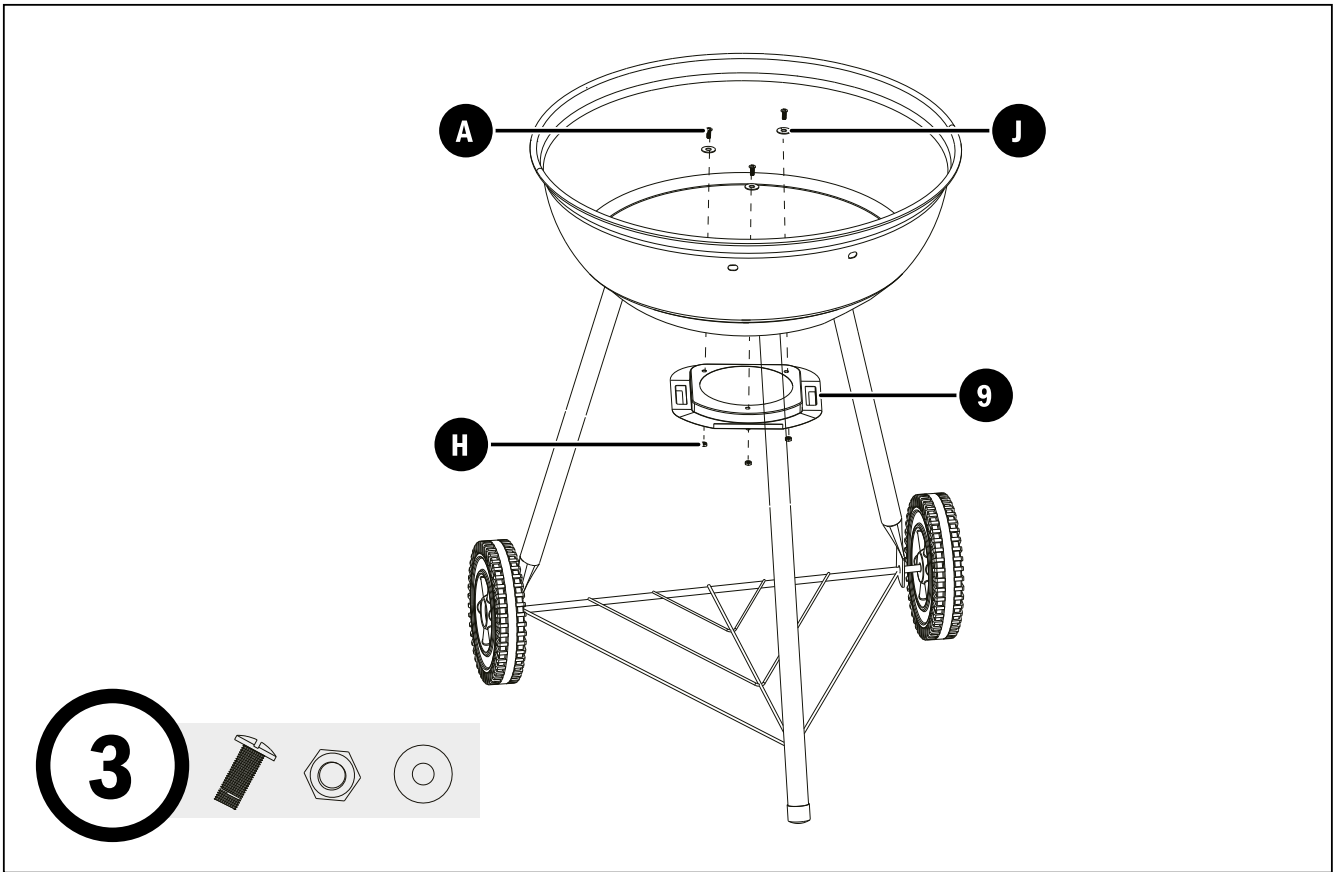

MONTAGEANLEITUNG • ASSEMBLY INSTRUCTIONS • GUIDE DE MONTAGE • INSTRUCCIONES DE MONTAJE • ISTRUZIONI DI MONTAGGIO