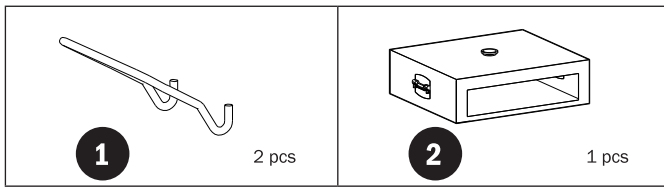

GELIEFERTE EINZELTEILE • DELIVERED ITEMS • PIÈCES LIVRÉES • ARTÍCULOS SUMINISTRADOS • COMPONENTI FORNITI