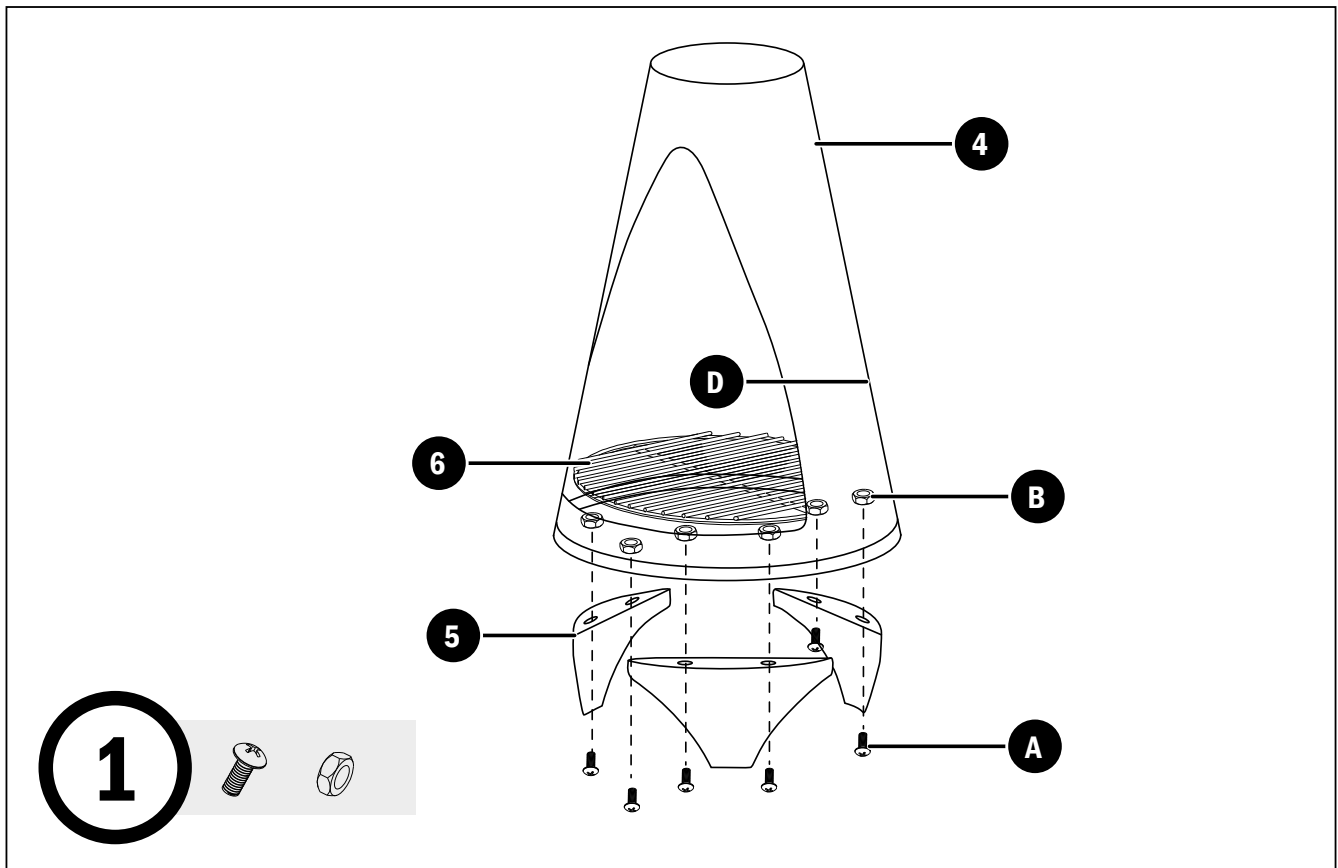

**GELIEFERTE EINZELTEILE • DELIVERED ITEMS • PIÈCES LIVRÉES
ARTÍCULOS SUMINISTRADOS**

  1 1 pcs	 2 1 pcs	 3 1 pcs	 4 1 pcs
  5 3 pcs	 6 1 pcs	 A 15 pcs	 B 15 pcs

**MONTAGEANLEITUNG • ASSEMBLY INSTRUCTIONS • GUIDE DE MONTAGE
INSTRUCCIONES DE MONTAJE**