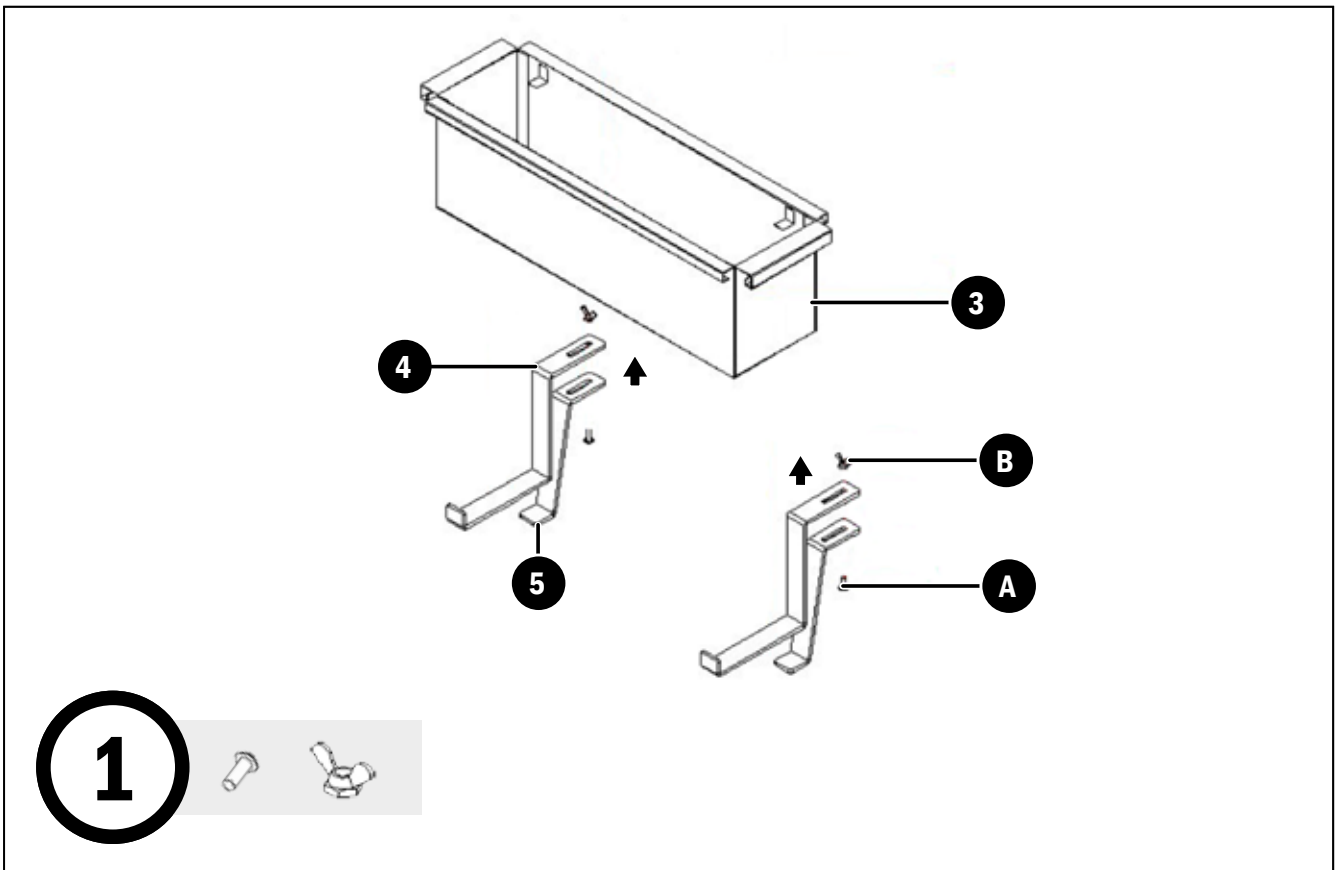

**GELIEFERTE EINZELTEILE • DELIVERED ITEMS • ARTICLES LIVRÉS
ARTÍCULOS SUMINISTRADOS**

  1 1 pcs	 2 2 pcs	 3 1 pcs	 4 2 pcs
  5 2 pcs	 A M6-15 2 pcs	 B M6 2 pcs	

**MONTAGEANLEITUNG • ASSEMBLY INSTRUCTIONS • GUIDE DE MONTAGE
INSTRUCCIONES DE MONTAJE**