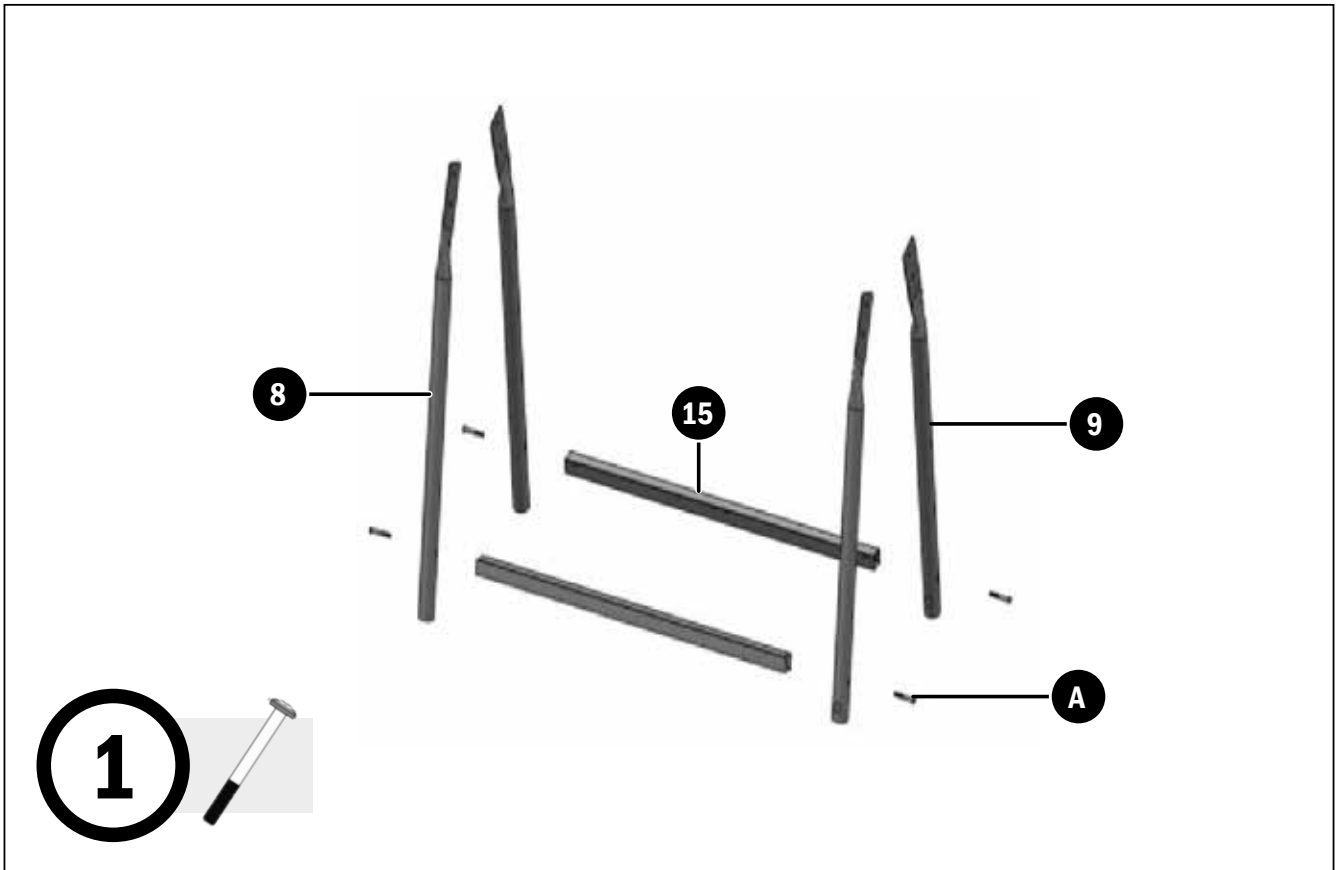

BRENNA HOLZKOHLEGRILL MHG-100 BASIC

Art. Nr.: 30100005

BRENNA
CHARCOAL

- DE** HOLZKOHLEGRILL Montageanleitung
- EN** CHARCOAL GRILL Assembly Instructions
- FR** BARBECUE AU CHARBON Guide de montage
- ESP** BARBACOA DE CARBÓN Instrucciones de Montaje

**HOLZKOHLE GRILL • CHARCOAL GRILL • BARBECUE
AU CHARBON • BARBACOA DE CARBÓN**

**GELIEFERTE EINZELTEILE • DELIVERED ITEMS • PIÈCES LIVRÉES
ARTÍCULOS SUMINISTRADOS**

 1 1 pcs	 2 1 pcs	 3 1 pcs	 4 1 pcs
 5 1 pcs	 6 2 pcs	 7 2 pcs	 8 2 pcs
 9 2 pcs	 10 2 pcs	 11 2 pcs	 12 1 pcs
 13 1 pcs	 14 2 pcs	 15 2 pcs	 16 2 pcs
 17 2 pcs	 A M6-55 4 pcs	 B M6-12 24 pcs	 C M5-12 4 pcs
 D M5 4 pcs	 E M6 16 pcs		