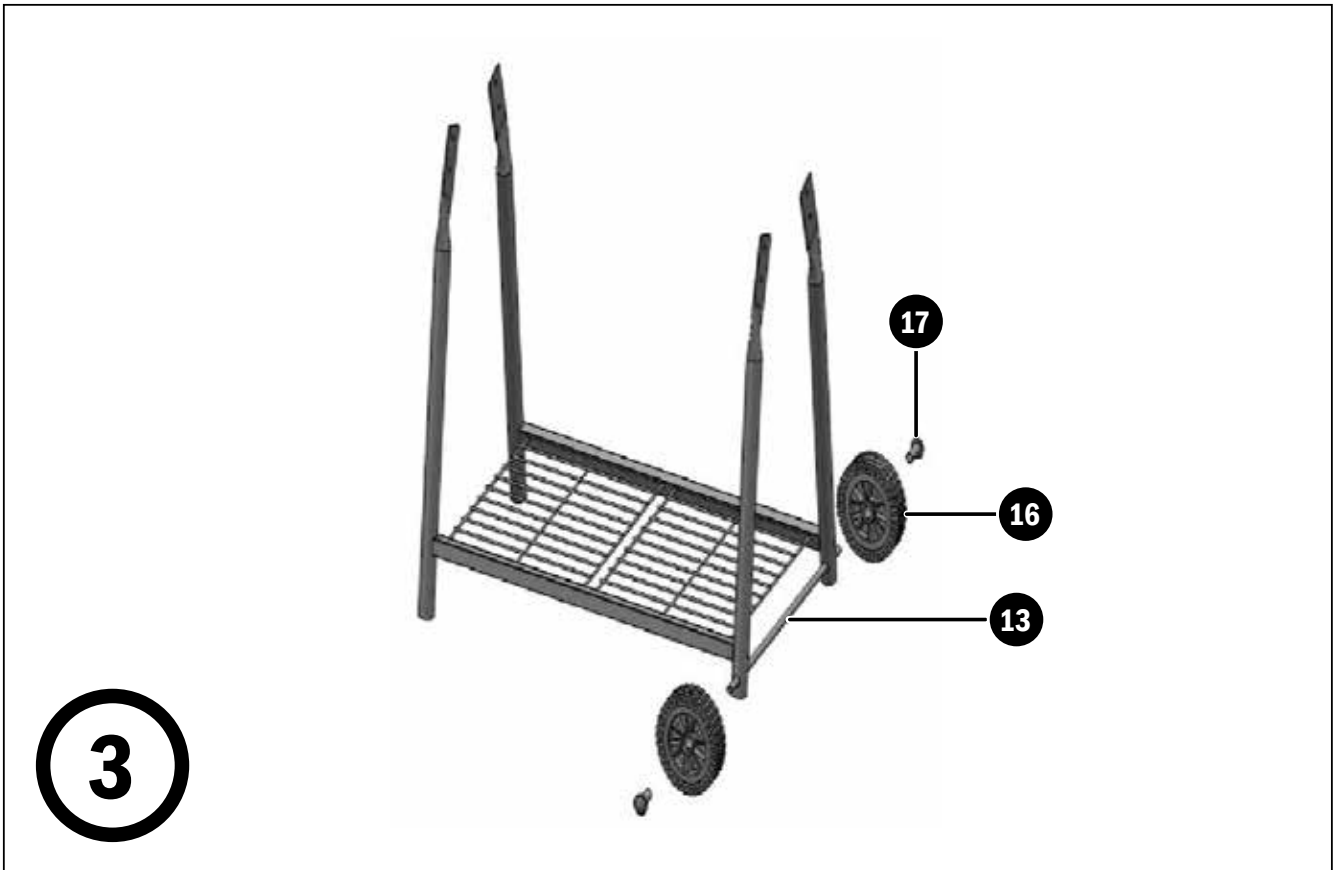

BRENNA HOLZKOHLEGRILL MHG-100 BASIC

Art. Nr.: 30100005

BRENNA
CHARCOAL

- DE** HOLZKOHLEGRILL Montageanleitung
- EN** CHARCOAL GRILL Assembly Instructions
- FR** BARBECUE AU CHARBON Guide de montage
- ESP** BARBACOA DE CARBÓN Instrucciones de Montaje

**HOLZKOHLE GRILL • CHARCOAL GRILL • BARBECUE
AU CHARBON • BARBACOA DE CARBÓN**

**GELIEFERTE EINZELTEILE • DELIVERED ITEMS • PIÈCES LIVRÉES
ARTÍCULOS SUMINISTRADOS**

 1 1 pcs	 2 1 pcs	 3 1 pcs	 4 1 pcs
 5 1 pcs	 6 2 pcs	 7 2 pcs	 8 2 pcs
 9 2 pcs	 10 2 pcs	 11 2 pcs	 12 1 pcs
 13 1 pcs	 14 2 pcs	 15 2 pcs	 16 2 pcs
 17 2 pcs	 A M6-55 4 pcs	 B M6-12 24 pcs	 C M5-12 4 pcs
 D M5 4 pcs	 E M6 16 pcs		