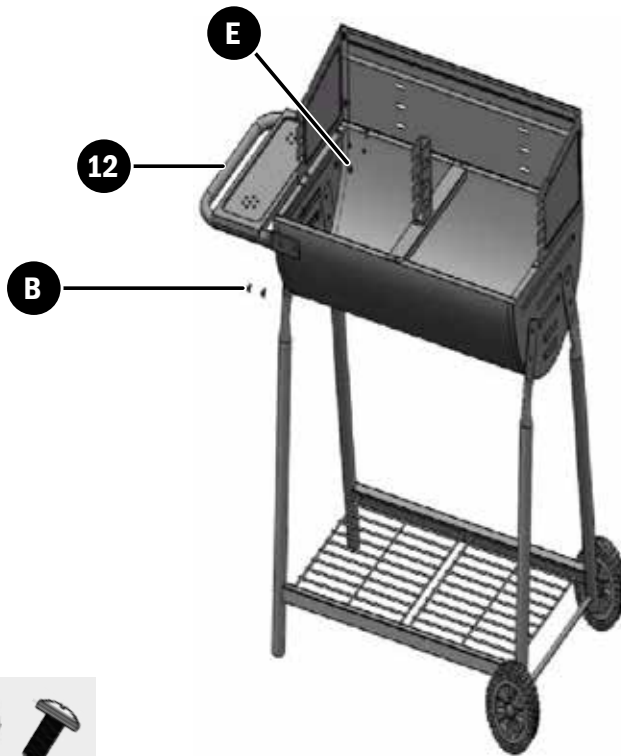

**MONTAGEANLEITUNG • ASSEMBLY INSTRUCTIONS • GUIDE DE MONTAGE
INSTRUCCIONES DE MONTAJE**