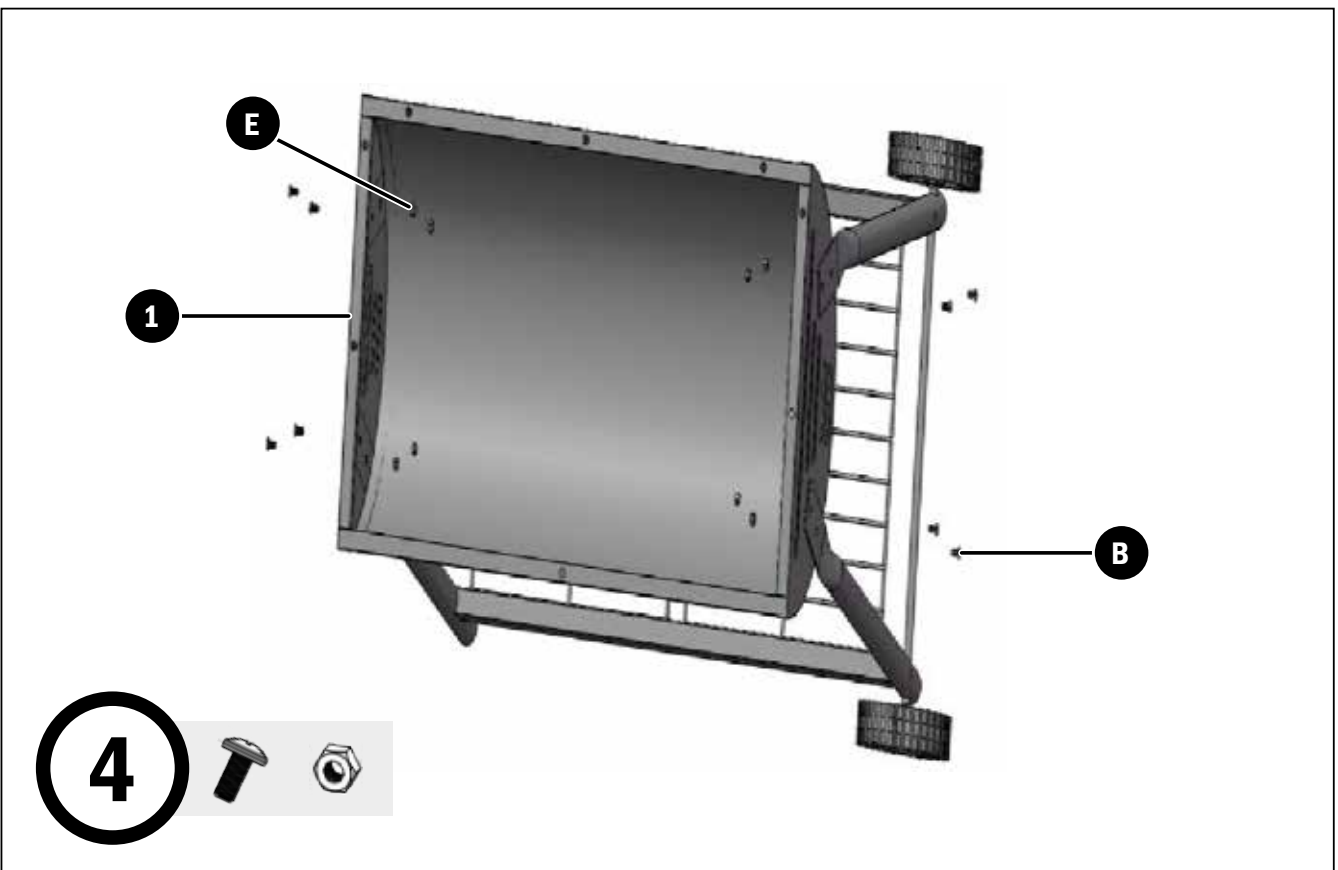

BRENNA HOLZKOHLEGRILL MHG-100 BASIC

Art. Nr.: 30100005

BRENNA
CHARCOAL

- DE** HOLZKOHLEGRILL Montageanleitung
- EN** CHARCOAL GRILL Assembly Instructions
- FR** BARBECUE AU CHARBON Guide de montage
- ESP** BARBACOA DE CARBÓN Instrucciones de Montaje

**HOLZKOHLE GRILL • CHARCOAL GRILL • BARBECUE
AU CHARBON • BARBACOA DE CARBÓN**

**GELIEFERTE EINZELTEILE • DELIVERED ITEMS • PIÈCES LIVRÉES
ARTÍCULOS SUMINISTRADOS**

 1 1 pcs	 2 1 pcs	 3 1 pcs	 4 1 pcs
 5 1 pcs	 6 2 pcs	 7 2 pcs	 8 2 pcs
 9 2 pcs	 10 2 pcs	 11 2 pcs	 12 1 pcs
 13 1 pcs	 14 2 pcs	 15 2 pcs	 16 2 pcs
 17 2 pcs	 A M6-55 4 pcs	 B M6-12 24 pcs	 C M5-12 4 pcs
 D M5 4 pcs	 E M6 16 pcs		