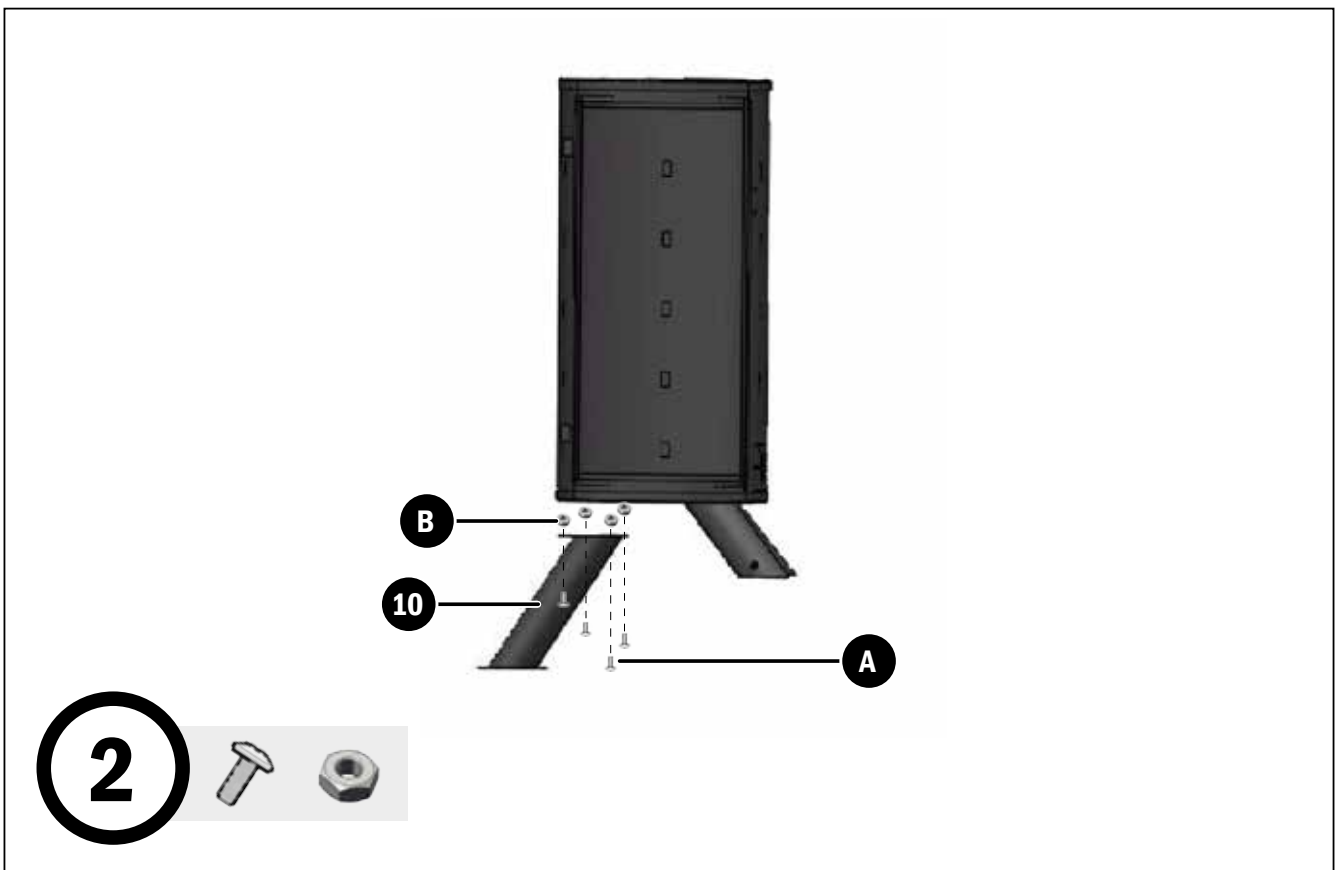

**MONTAGEANLEITUNG • ASSEMBLY INSTRUCTIONS • GUIDE DE MONTAGE
INSTRUCCIONES DE MONTAJE**