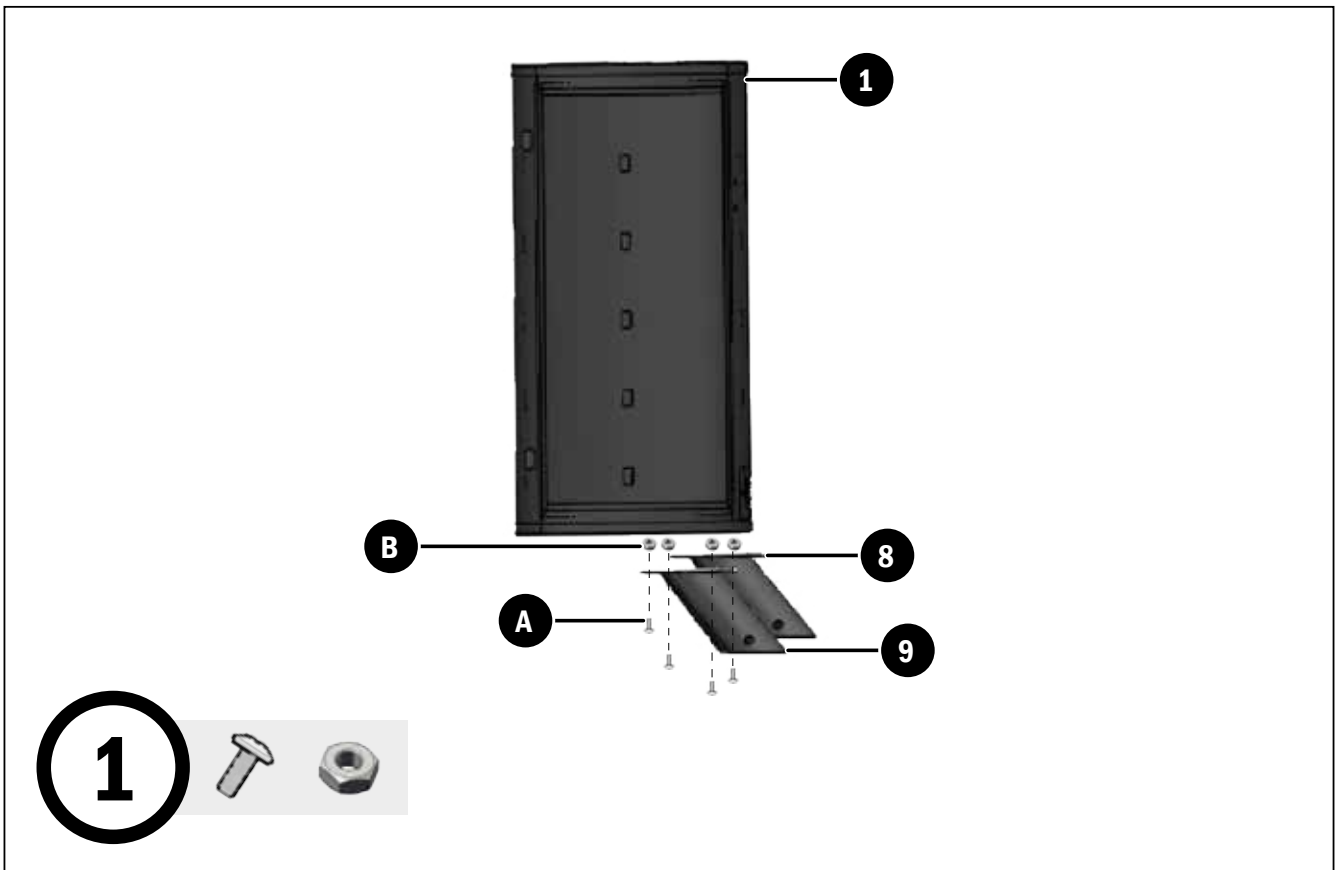

**MONTAGEANLEITUNG • ASSEMBLY INSTRUCTIONS • GUIDE DE MONTAGE
INSTRUCCIONES DE MONTAJE**